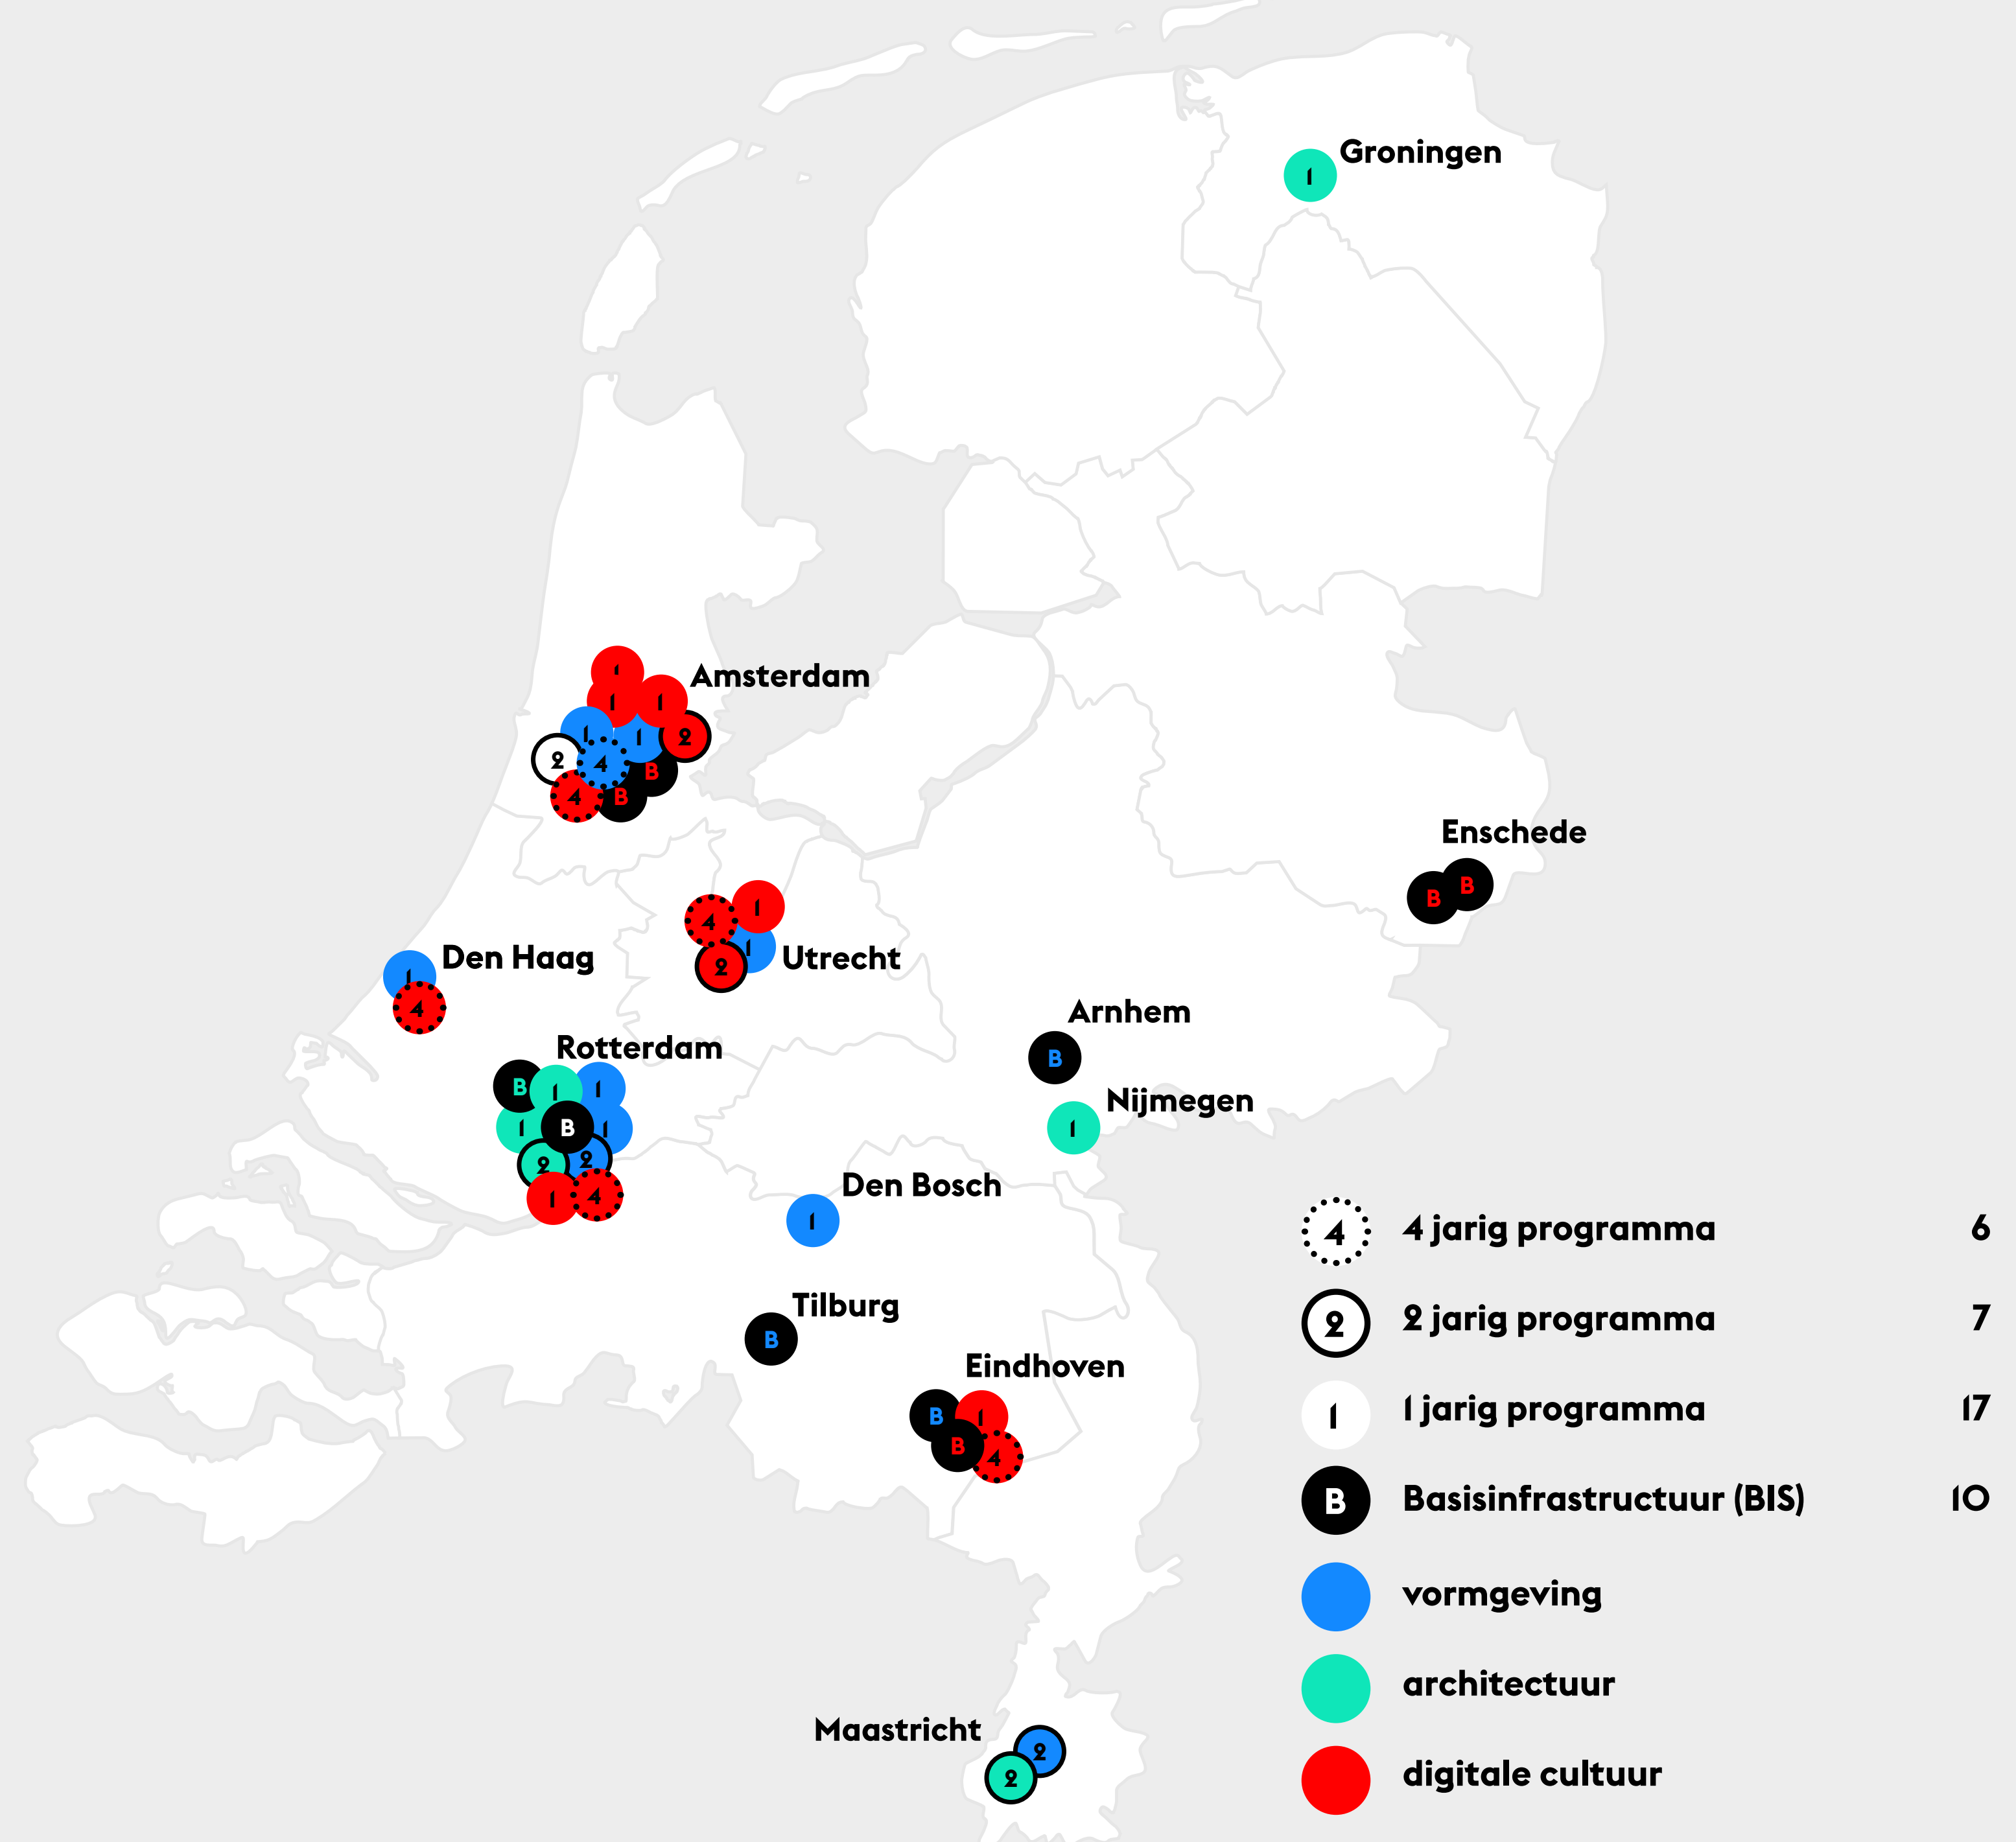

Infrastructuur ontwerpsector

Stimuleringsfonds Creatieve Industrie en BIS*

4-jarig instellingssubsidie 2021-2024

iii
Impakt
Mediamatic
Playgrounds
Sonic Acts
V2_

2-jarig activiteitenprogramma 2021-2022

Air
Bureau Europa
ExtraExtra
FASHIONCLASH
FIBER
Pakhuis de Zwijger
SETUP

1-jarig activiteitenprogramma 2021

Architectuur Centrum Nijmegen
BlueCity
Crafts Council
Creative Coding Utrecht
Current Obsession
De Dependance

Design Museum Den Bosch
Hackers & Designers
ICU2
Independent School for the City
MacGuffin
Platform GRAS
PrintRoom
Story Academy
STRP
The Hmm
Varia

Basisinfrastructuur (BIS)*

BioArt Laboratories
Dutch Design Foundation
GGOBOT
Het Nieuwe Instituut
Internationale Architectuur
Biënnale Rotterdam
Next nature Network
State of Fashion
TETEM
TextielMuseum/Lab
Waag